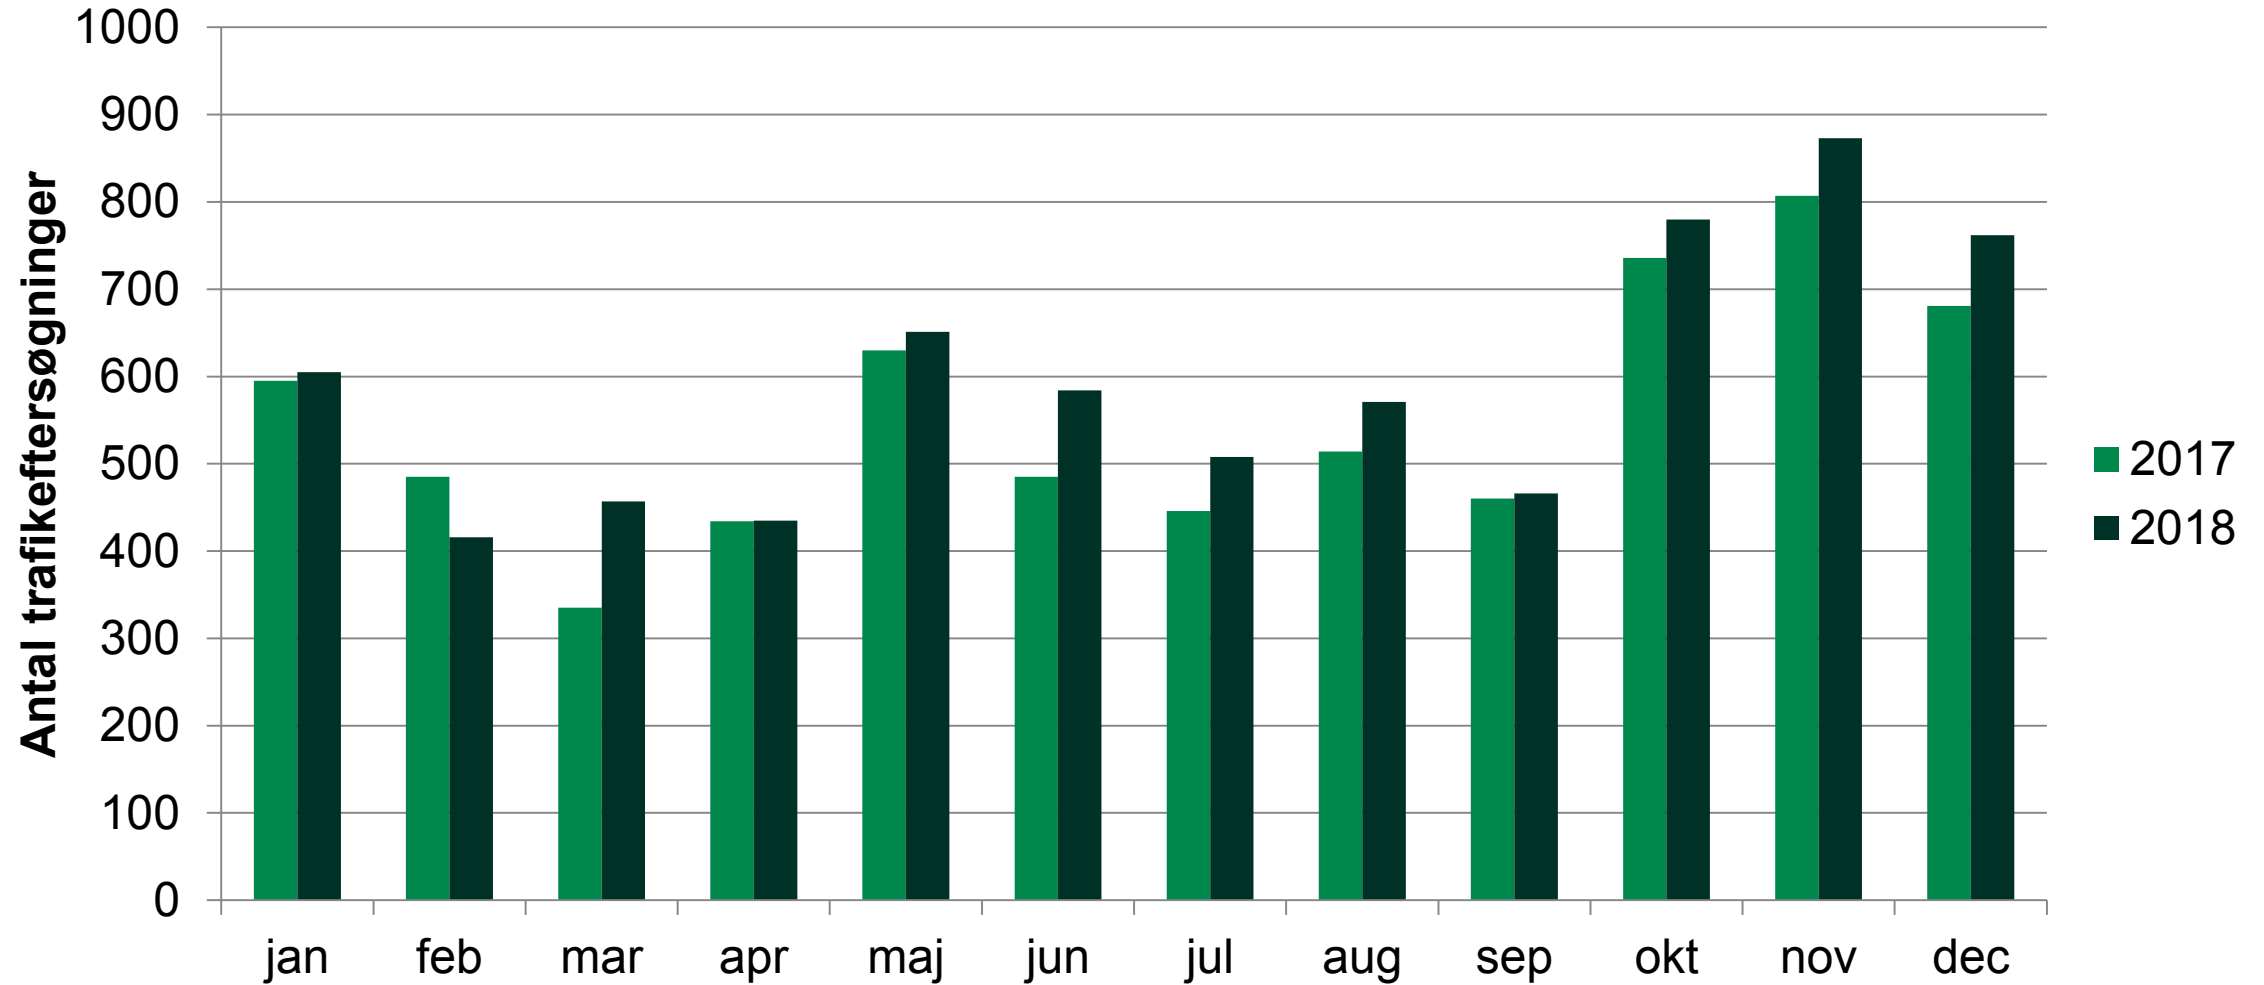

Schweiss-registret

Trafikeftersøgninger 2018

Trafikeftersøgninger 2018 – 8% stigning

Antal trafikeftersøgninger per aktiv hundefører

Hvilke arter eftersøges?

Andet vildt: ræv, sika, vildsvin o.a.

Trafikeftersøgninger fordelt på måned

Trafikeftersøgninger fordelt på schweissområde

Trafikeftersøgninger på kommunalt niveau

Kommuner med flest trafikeftersøgninger	Antal
Hjørring	220
Aalborg	207
Jammerbugt	198
Viborg	193
Næstved	191
Frederikshavn	186
Vejle	173
Bornholm	154
Aarhus	154
Herning	152

Kommuner med flest trafikeftersøgninger pr. km ²	Antal pr. km ²
Fanø	0,73
Samsø	0,71
Furesø	0,53
Allerød	0,46
Gribskov	0,44
Albertslund	0,43
Hillerød	0,41
Halsnæs	0,40
Hørsholm	0,38
Greve	0,38

**For yderligere information,
kontakt Schweiss-
sekretariatet:**