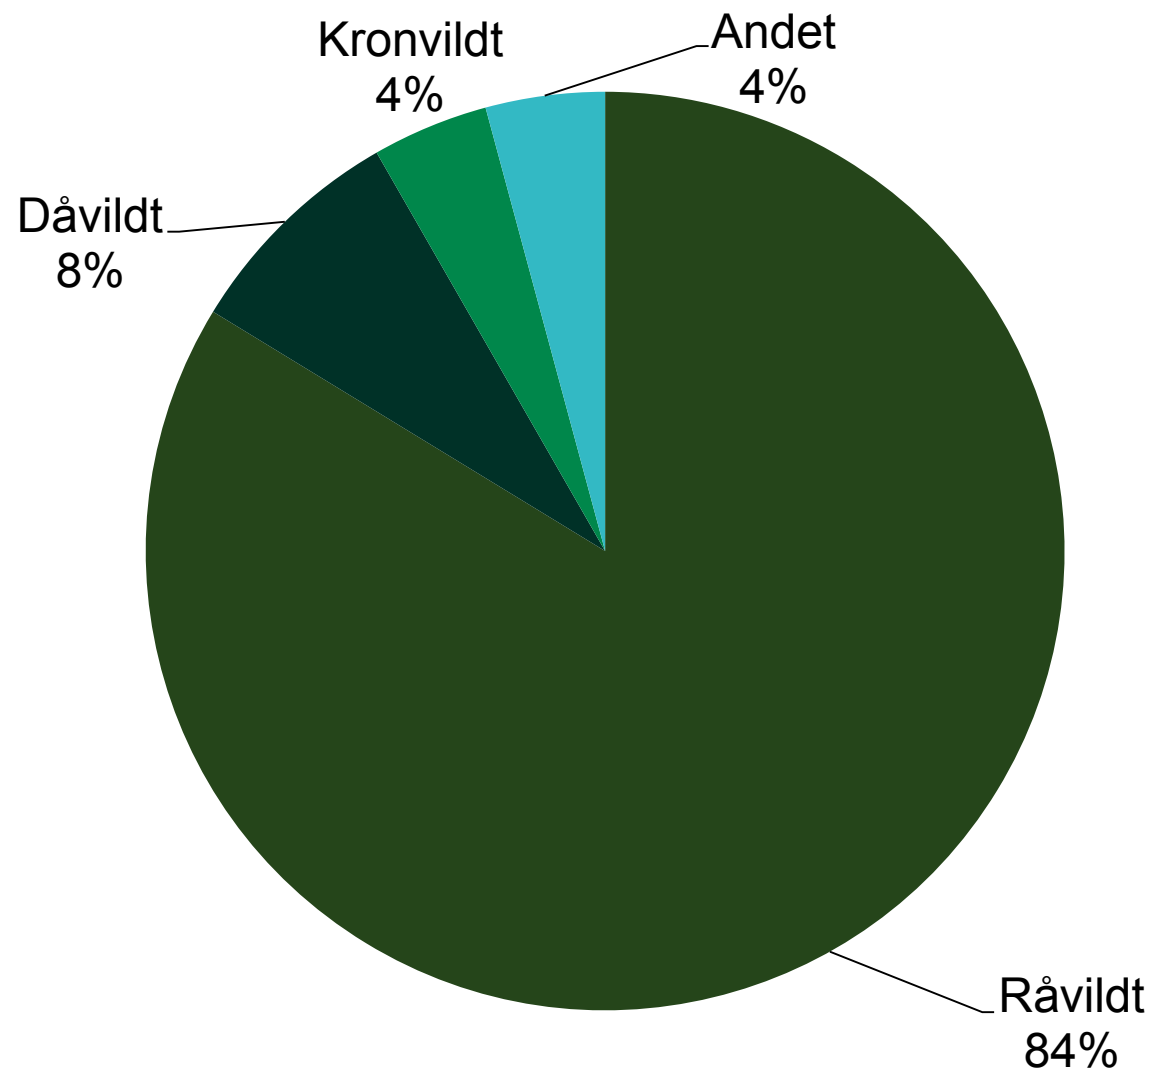

Schweiss-registret

Trafikeftersøgninger 2018

Trafikeftersøgninger 2018 – 8% stigning

Antal trafikeftersøgninger per aktiv hundefører

Hvilke arter eftersøges?

Andet vildt: ræv, sika, vildsvin o.a.

Trafikeftersøgninger fordelt på måned

Trafikeftersøgninger fordelt på schweissområde

Trafikeftersøgninger på kommunalt niveau

Kommuner med flest trafikeftersøgninger	Antal
Hjørring	220
Aalborg	207
Jammerbugt	198
Viborg	193
Næstved	191
Frederikshavn	186
Vejle	173
Bornholm	154
Aarhus	154
Herning	152