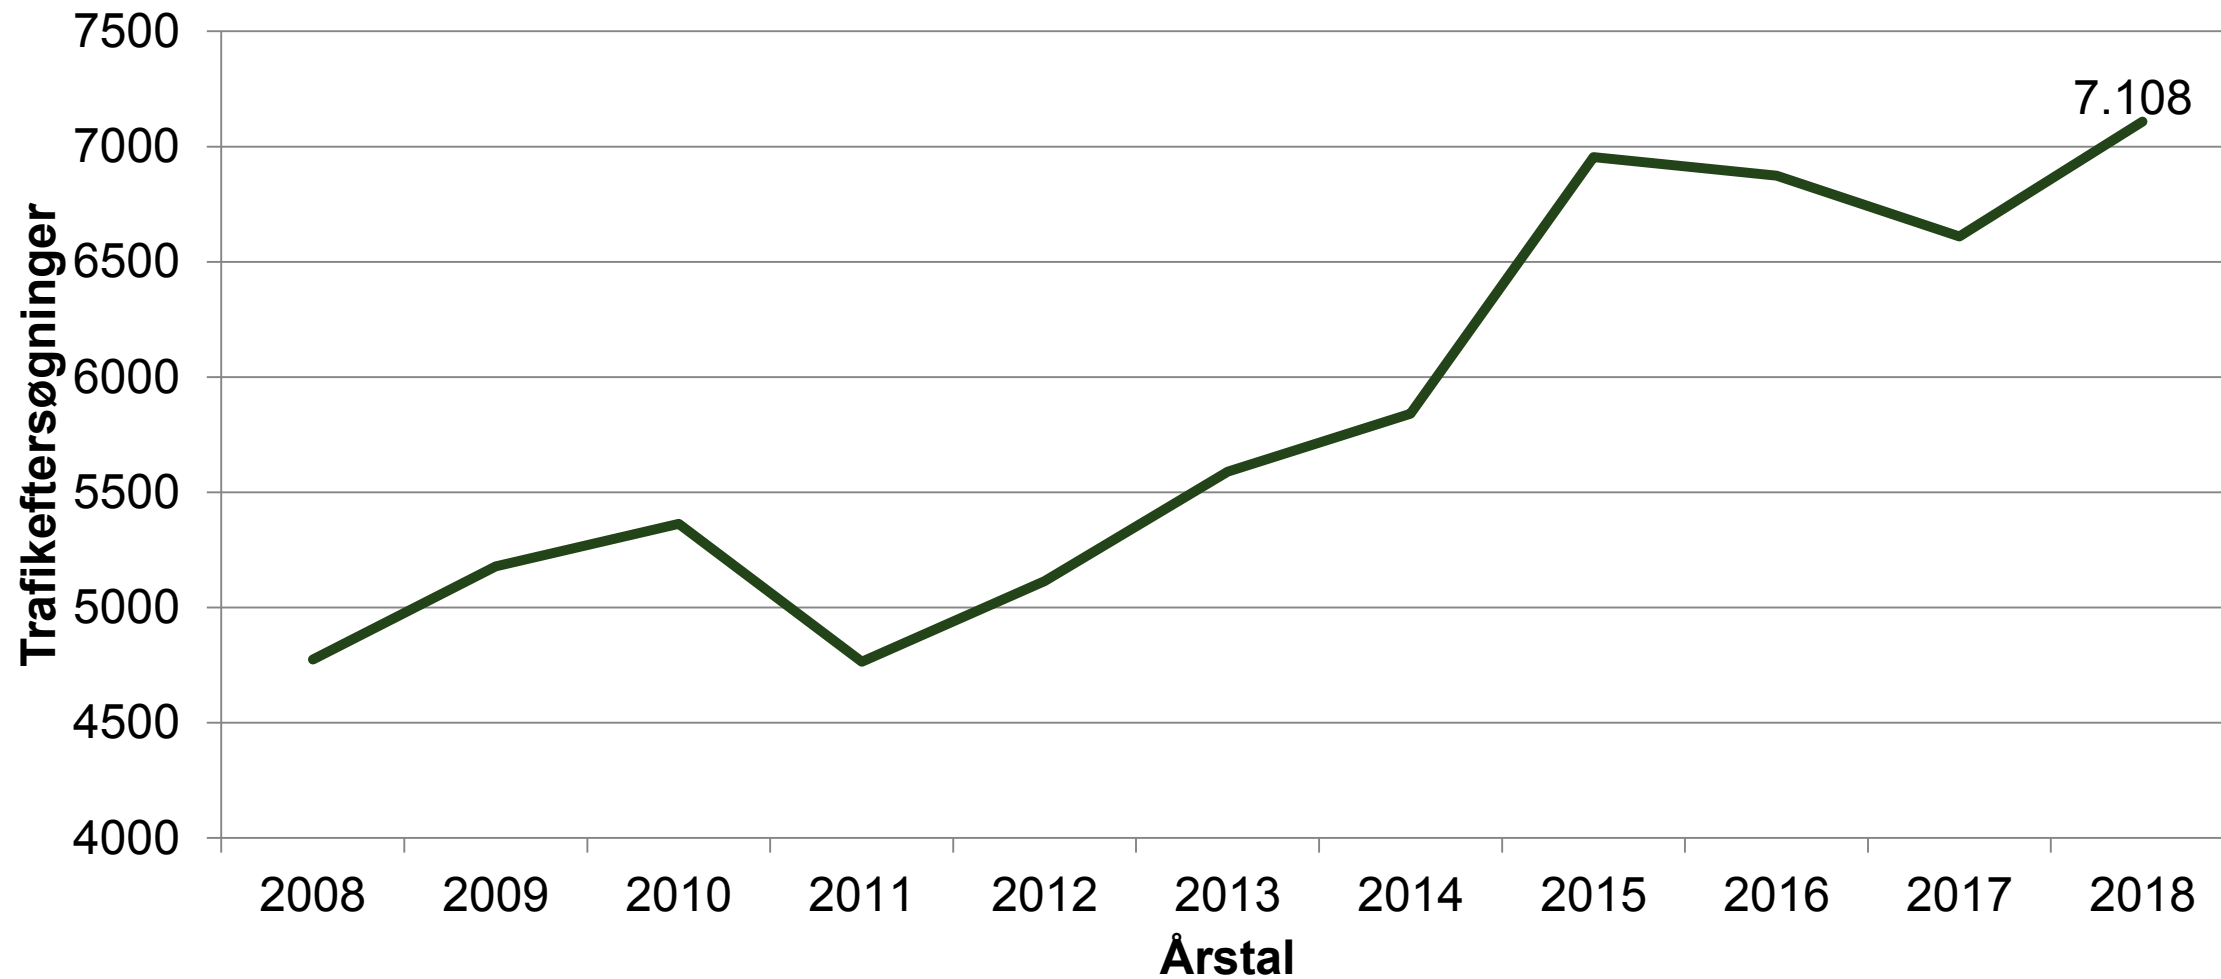

Schweiss-registret

Trafikeftersøgninger 2018

Trafikeftersøgninger 2018 – 8% stigning

Antal trafikeftersøgninger per aktiv hundefører

Hvilke arter eftersøges?

Andet vildt: ræv, sika, vildsvin o.a.

Trafikeftersøgninger fordelt på måned

Trafikeftersøgninger fordelt på schweissområde

Trafikeftersøgninger på kommunalt niveau

Kommuner med flest trafikeftersøgninger	Antal
Hjørring	220
Aalborg	207
Jammerbugt	198
Viborg	193
Næstved	191
Frederikshavn	186
Vejle	173
Bornholm	154
Aarhus	154
Herning	152

Kommuner med flest trafikeftersøgninger pr. km ²	Antal pr. km ²
Fanø	0,73
Samsø	0,71
Furesø	0,53
Allerød	0,46
Gribskov	0,44
Albertslund	0,43
Hillerød	0,41
Halsnæs	0,40
Hørsholm	0,38
Greve	0,38

**For yderligere information,
kontakt Schweiss-
sekretariatet:**