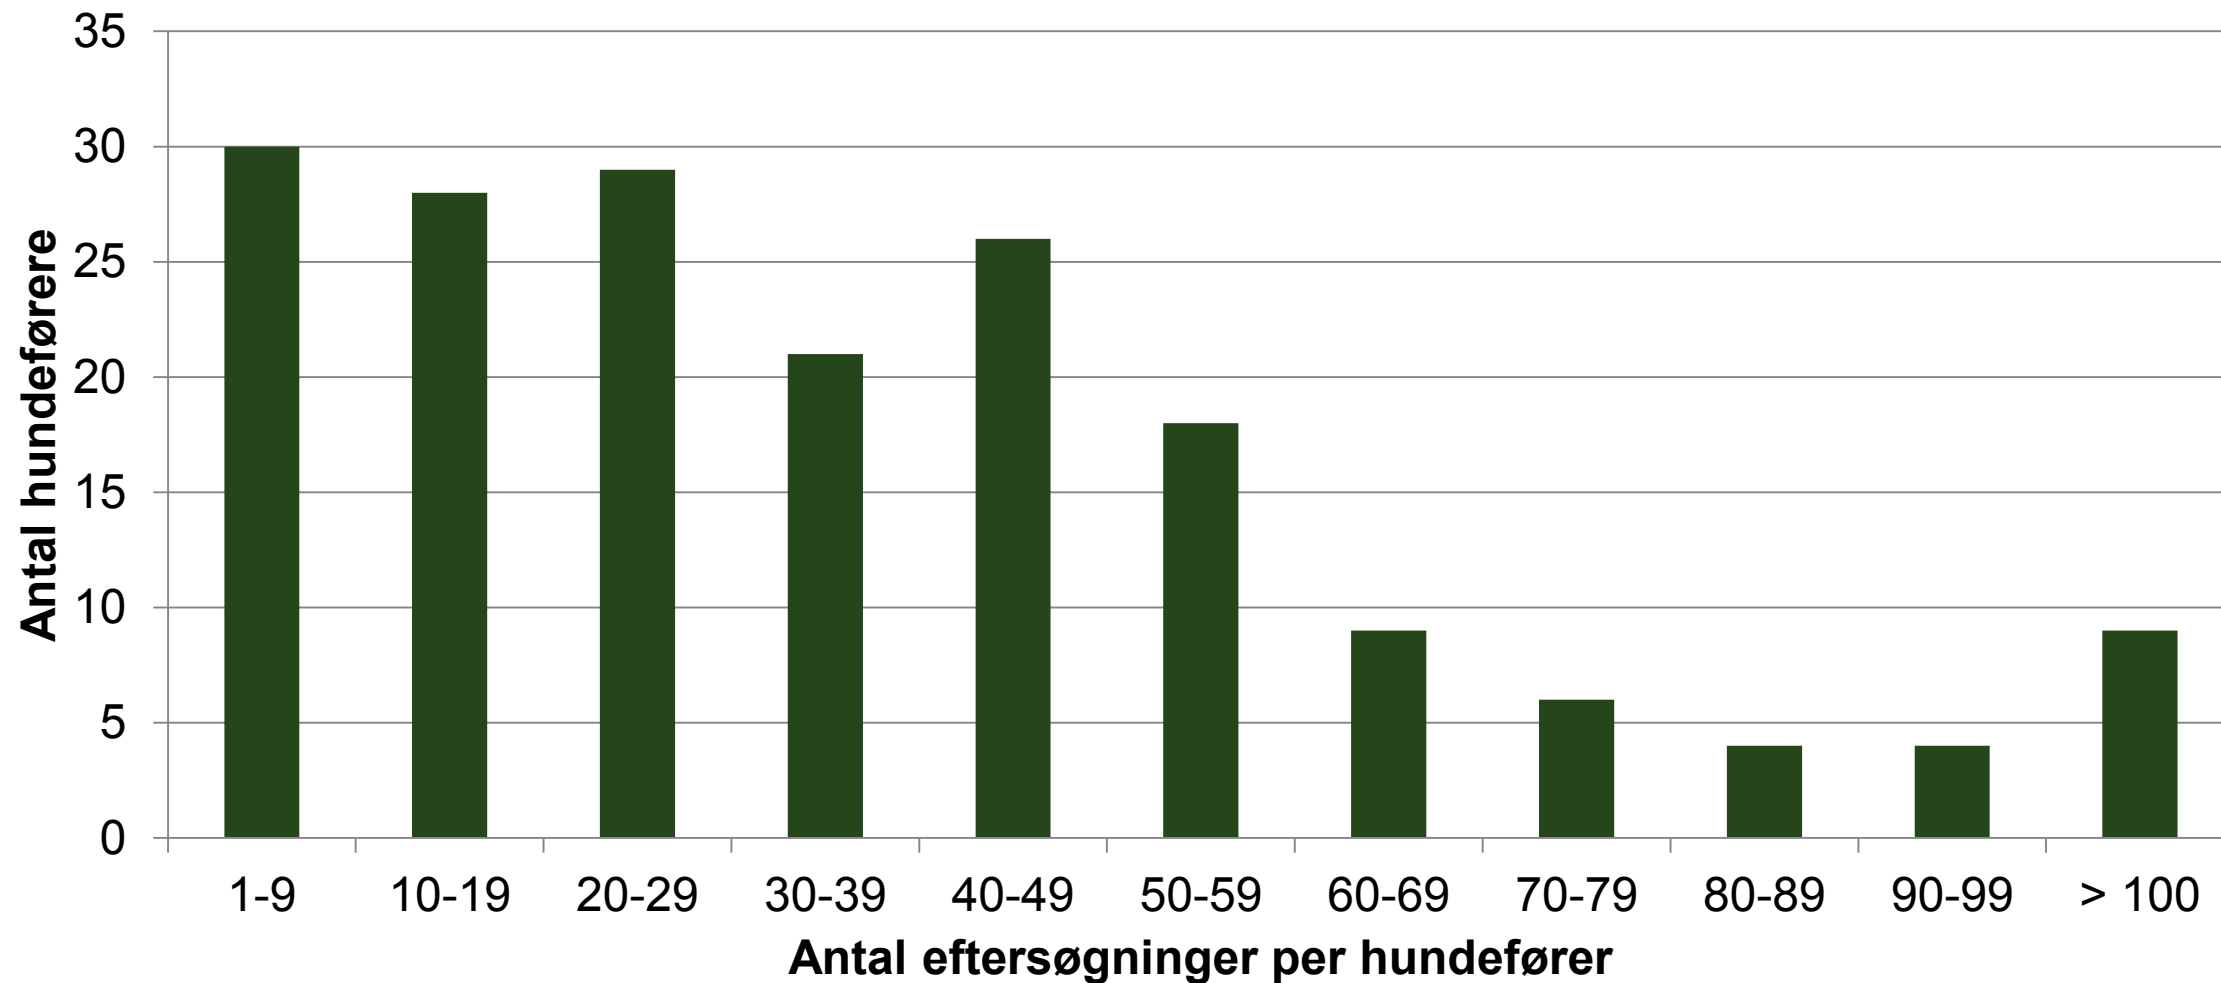

Schweiss-registret

Trafikeftersøgninger 2018

Trafikeftersøgninger 2018 – 8% stigning

Antal trafikeftersøgninger per aktiv hundefører

Hvilke arter eftersøges?

Andet vildt: ræv, sika, vildsvin o.a.

Trafikeftersøgninger fordelt på måned