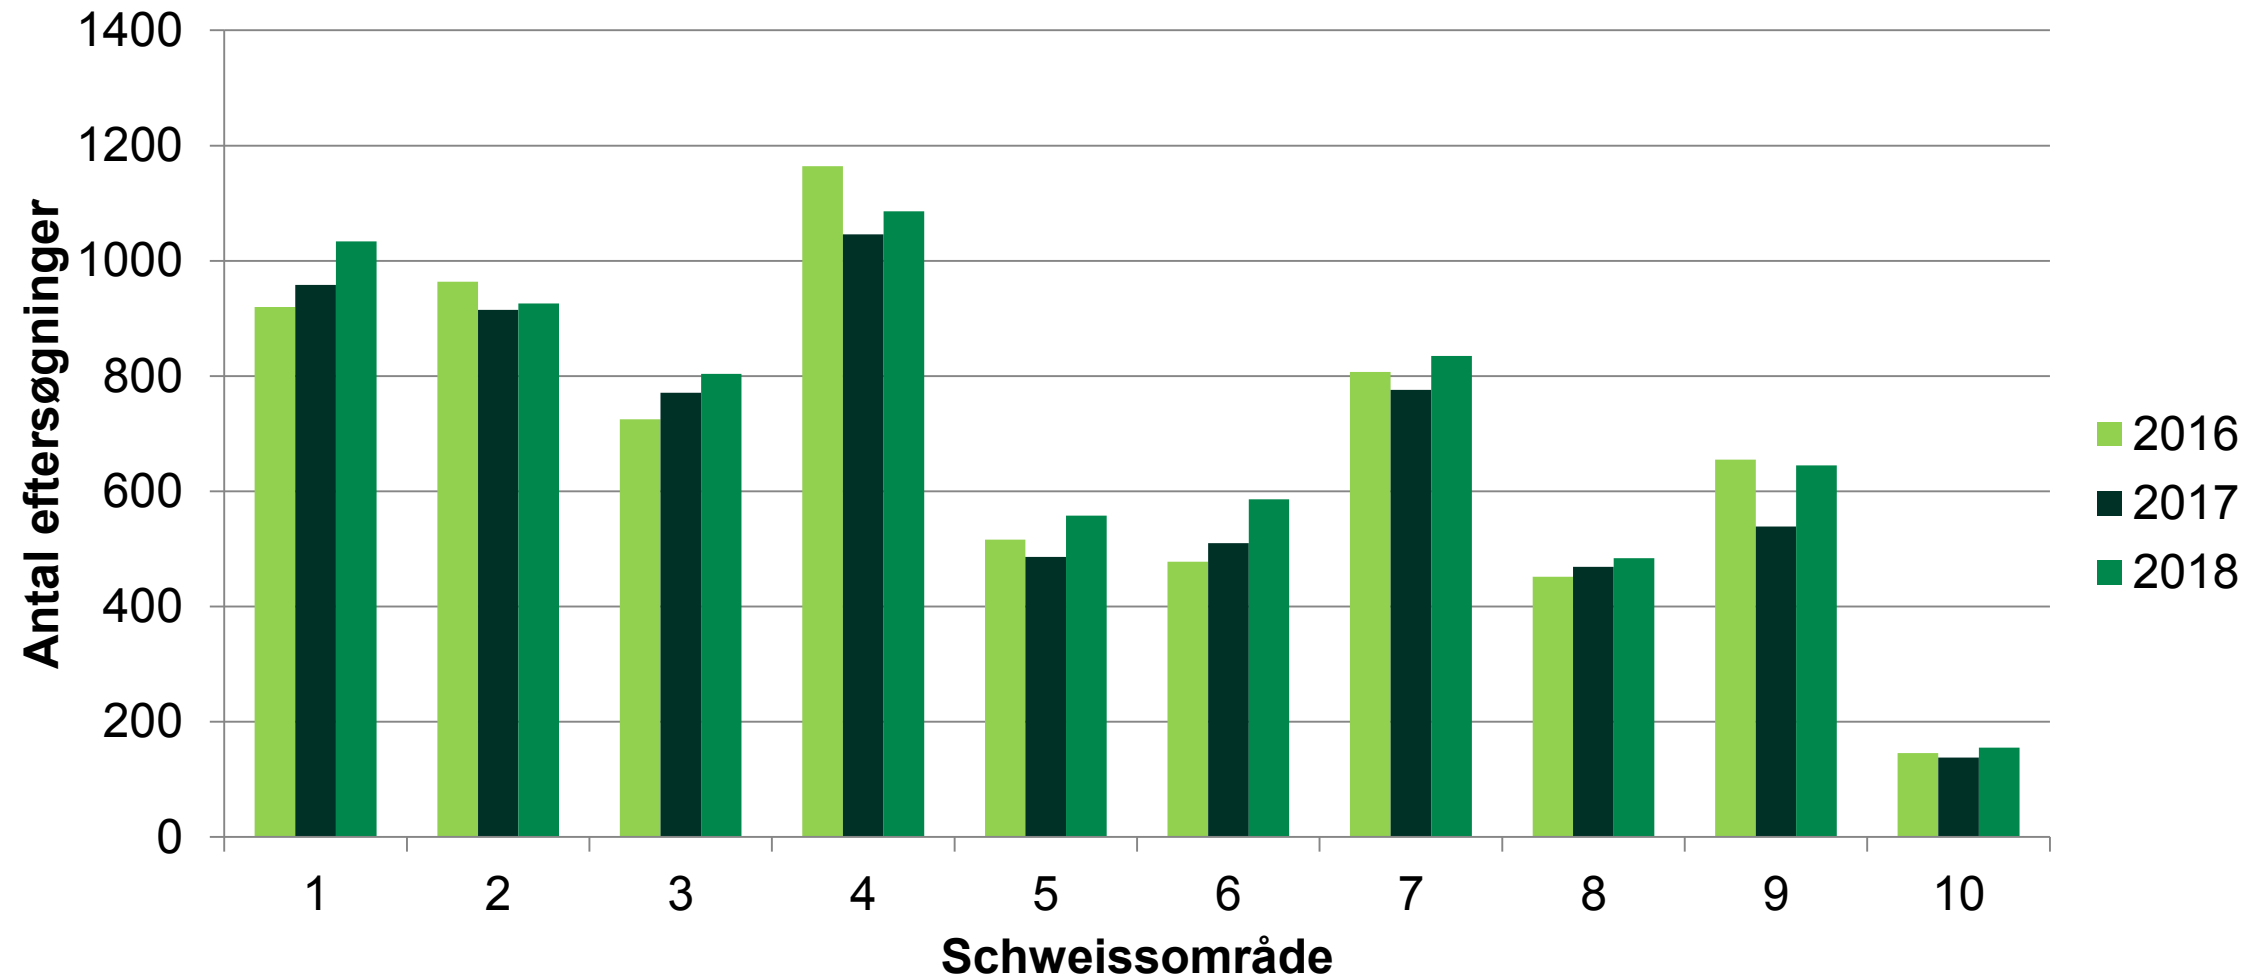

Schweiss-registret

Trafikeftersøgninger 2018

Trafikeftersøgninger 2018 – 8% stigning

Antal trafikeftersøgninger per aktiv hundefører

Hvilke arter eftersøges?

Andet vildt: ræv, sika, vildsvin o.a.

Trafikeftersøgninger fordelt på måned

Trafikeftersøgninger fordelt på schweissområde

Trafikeftersøgninger på kommunalt niveau

Kommuner med flest trafikeftersøgninger	Antal
Hjørring	220
Aalborg	207
Jammerbugt	198
Viborg	193
Næstved	191
Frederikshavn	186
Vejle	173
Bornholm	154
Aarhus	154
Herning	152

Kommuner med flest trafikeftersøgninger pr. km ²	Antal pr. km ²
Fanø	0,73
Samsø	0,71
Furesø	0,53
Allerød	0,46
Gribskov	0,44
Albertslund	0,43
Hillerød	0,41
Halsnæs	0,40
Hørsholm	0,38
Greve	0,38

**For yderligere information,
kontakt Schweiss-
sekretariatet:**